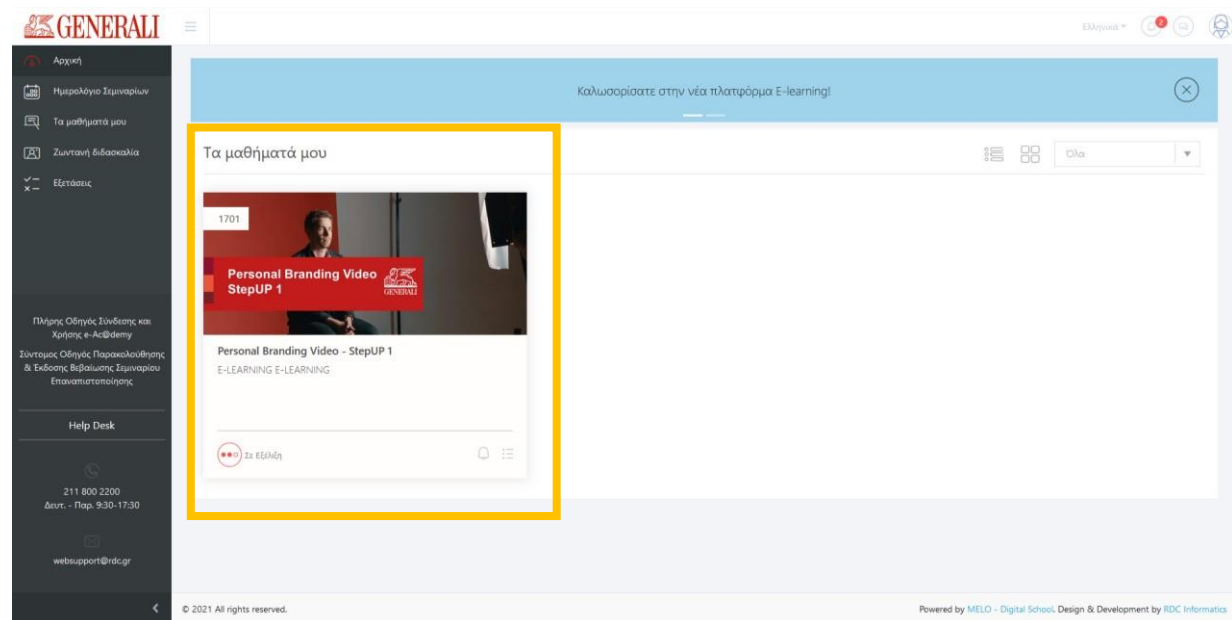

Οδηγίες Χρήσης - «Τα μαθήματά μου»

- ❖ Στη σελίδα «Τα μαθήματά μου», εμφανίζονται με τη μορφή πλακιδίων, τα σεμινάρια τα οποία **ζητήσαμε**, αφού η Διεύθυνση Εκπαίδευσης εγκρίνει την πρόσβασή μας σε αυτά. (Λεπτομέρειες για τις διαδικασίες έγκρισης σεμιναρίων, μπορείτε να βρείτε στον πλήρη Οδηγό Σύνδεσης & Χρήσης της πλατφόρμας).
- ❖ Επιλέγουμε και στη συνέχεια **κάνουμε κλικ στον εμφανιζόμενο τίτλο του μαθήματος** που μας ενδιαφέρει για να ξεκινήσουμε την παρακολούθηση.